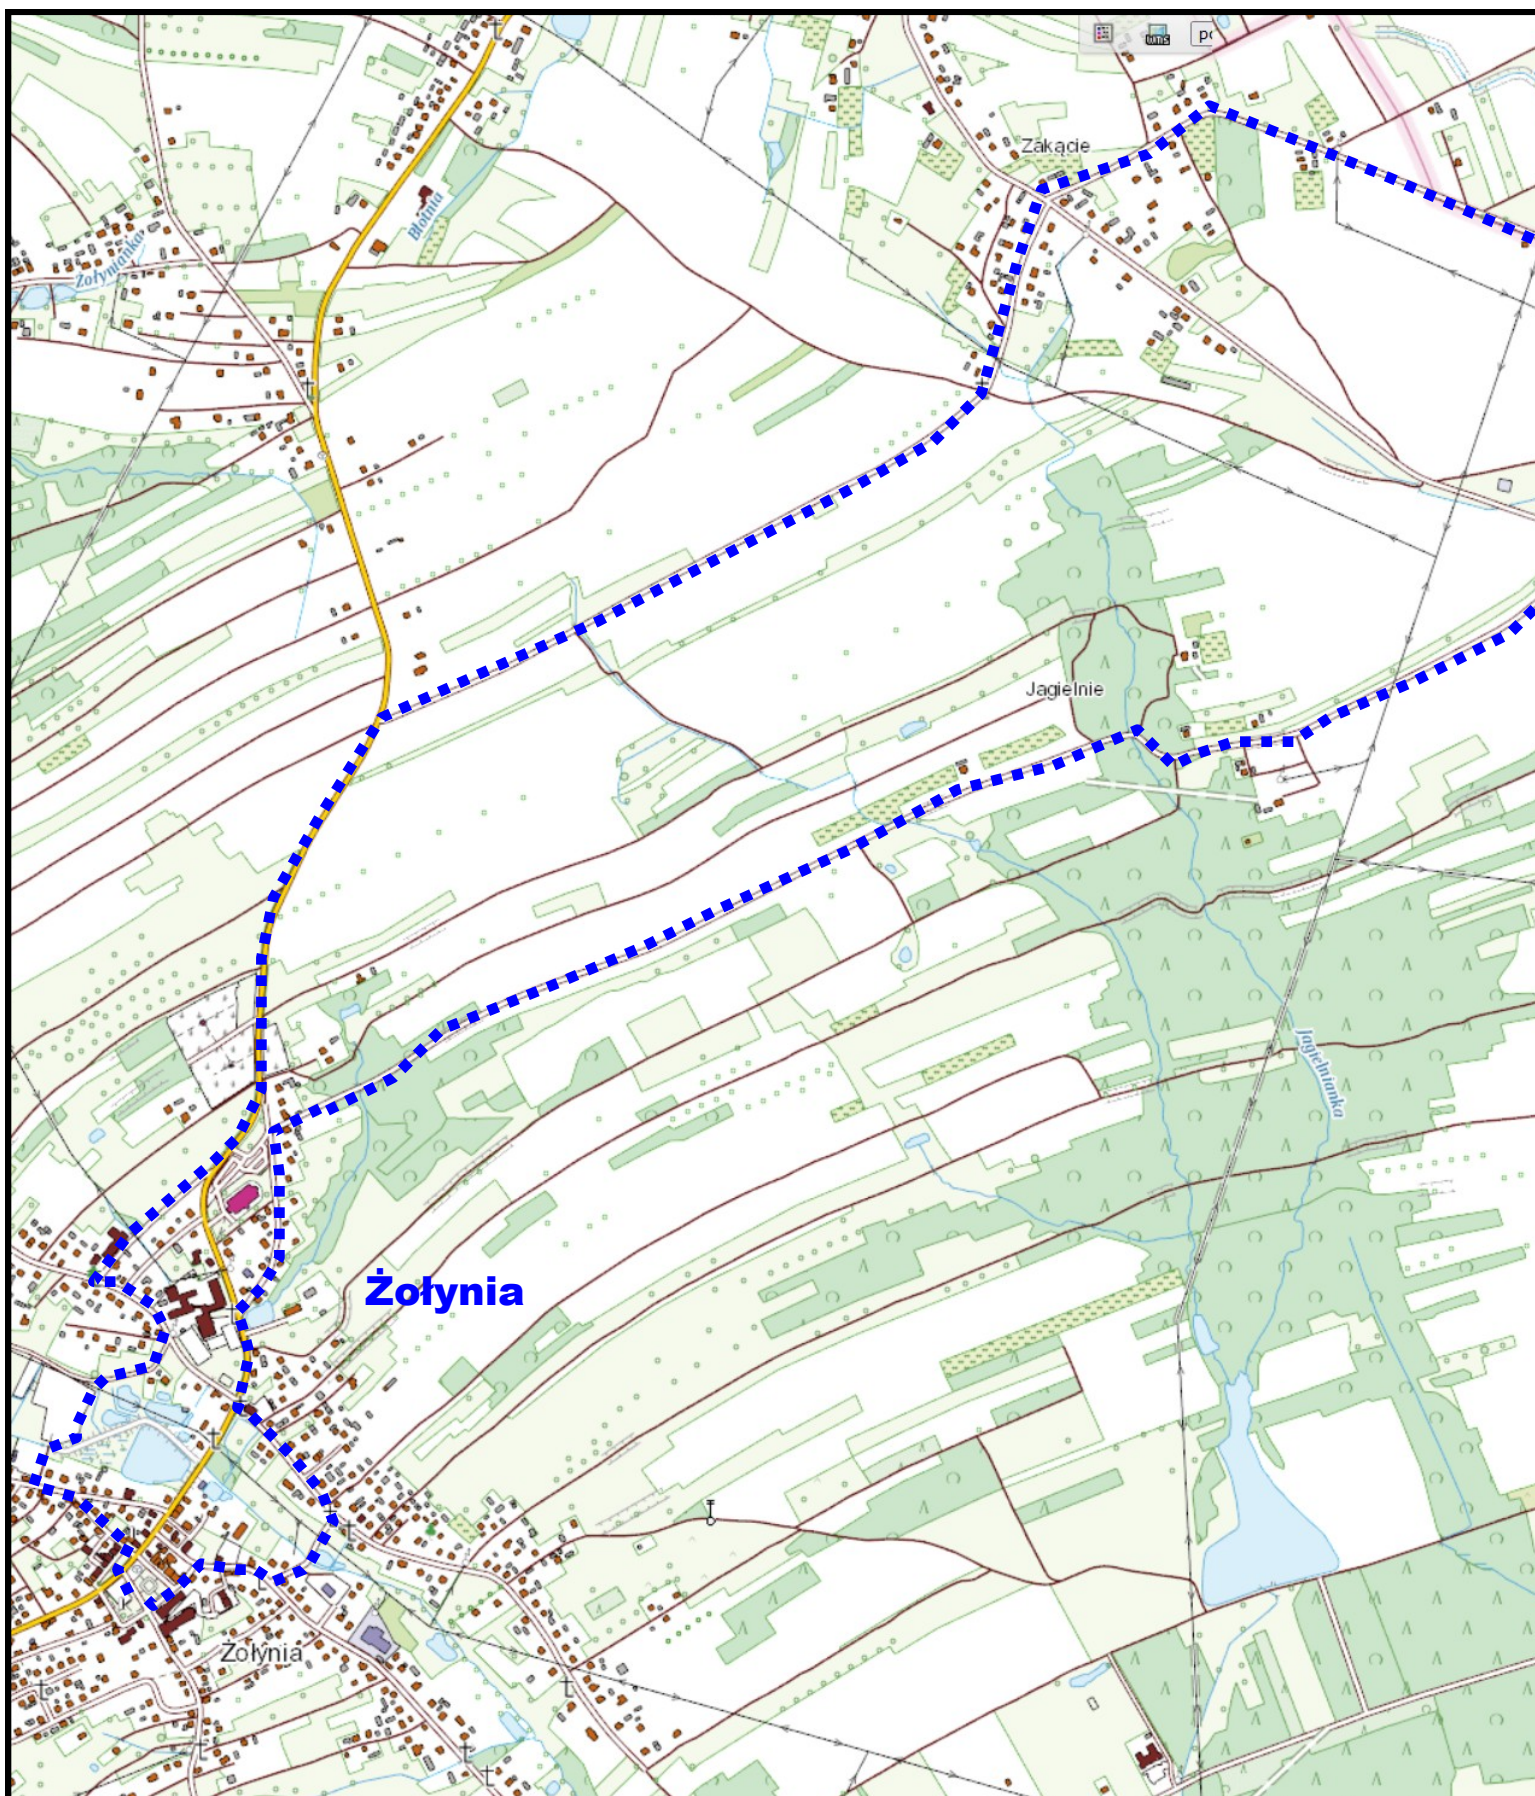

Trasa rekreacyjna do „Malinowej” na rower, bieg, spacer (ok. 16 km) *strona 1*

**Trasa rekreacyjna do „Malinowej”
na rower, bieg, spacer (ok. 16 km) strona 2**